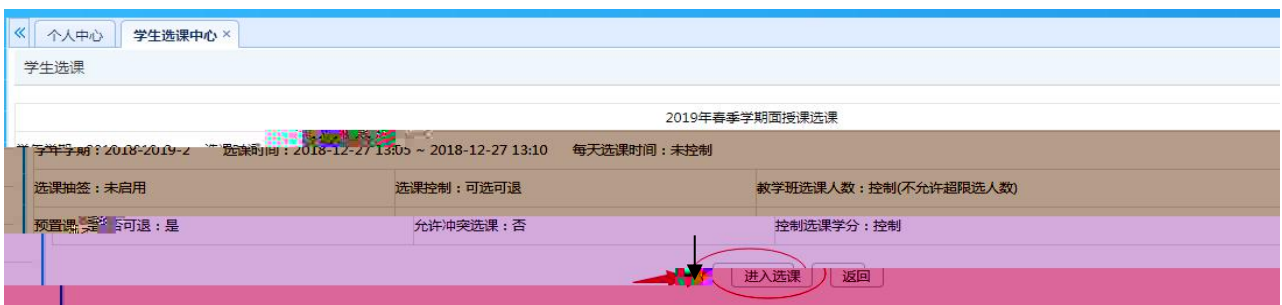

浏览器地址栏显示: 172.26.0.187/jsxsd/

页面标题: 湖南文理学院 教学一体化服务平台

HUNAN UNIVERSITY OF ARTS AND SCIENCE

用户登录

请输入账号

请输入密码

忘记密码

登录

温馨提示: 推荐使用IE9以上浏览器以及360极速模式。

选课学分情况 **公选课选课**

本学期选课学分/门数要求及已选情况							
	最高总学分	专业内跨年级选课(控制)		跨专业选课(控制)		校公共选修课选课(控制)	
		学分	门数	学分	门数	学分	门数
设置(控制)要求	不控制	不控制	不控制	不控制	不控制	2	1
已选统计	20.0	0.0	0	0.0	0	0.0	0

课程号	课程名	学分	上课教师	上课时间	上课地点	上课节数	选课人数	选课状态	操作
13003091	视觉传达设计	2	林华通	2-15周 星期二 9-10节	第二实验楼A106	2	80	选课	选课
	西方文化入门	2	张华					选课	选课
	文艺鉴赏学	2	杜强					选课	选课