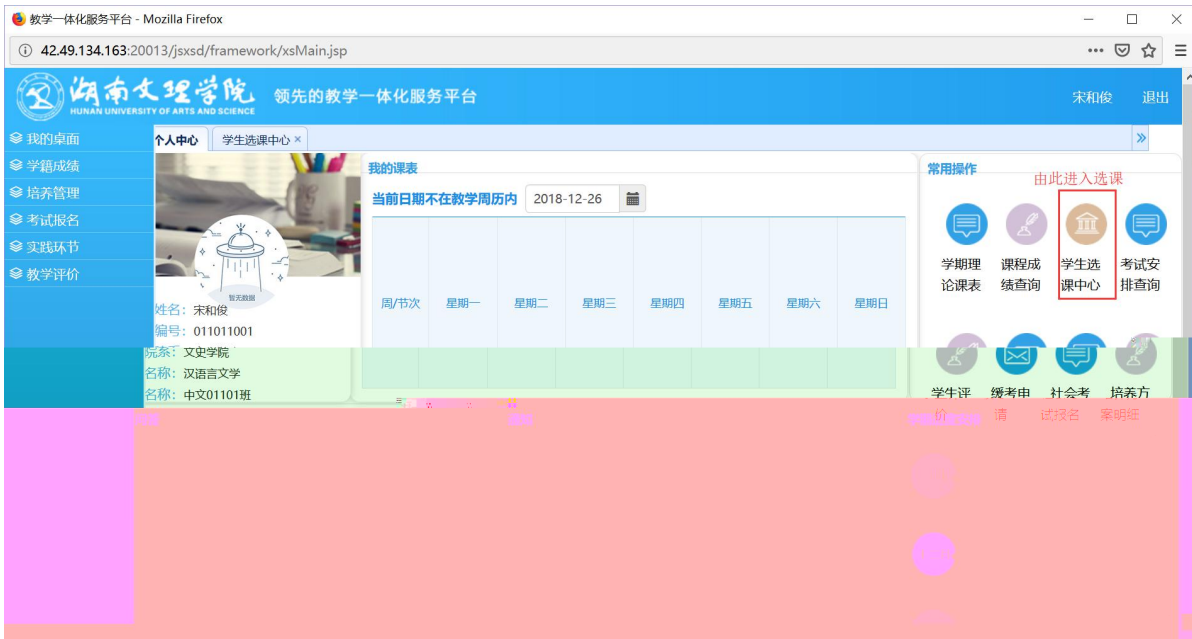

浏览器地址栏显示: 172.26.0.187/jsxsd/

页面标题: 湖南文理学院 教学一体化服务平台

HUNAN UNIVERSITY OF ARTS AND SCIENCE

用户登录

请输入账号

请输入密码

忘记密码

登录

温馨提示: 推荐使用IE9以上浏览器以及360极速模式。

选课学分情况 **公选课选课**

本学期选课学分/门数要求及已选情况							
	最高总学分	专业内跨年级选课(控制)		跨专业选课(控制)		校公共选修课选课(控制)	
		学分	门数	学分	门数	学分	门数
设置(控制)要求	不控制	不控制	不控制	不控制	不控制	2	1
已选统计	20.0	0.0	0	0.0	0	0.0	0

课程号	课程名	学分	上课教师	上课时间	上课地点	上课节数	选课人数	选课状态	操作
13003091	视觉传达设计	2	林华通	2-15周 星期二 9-10节	第二实验楼A106	2	80	选课	选课
	西方文化入门	2	张华					选课	选课
	文艺鉴赏学	2	杜强					选课	选课